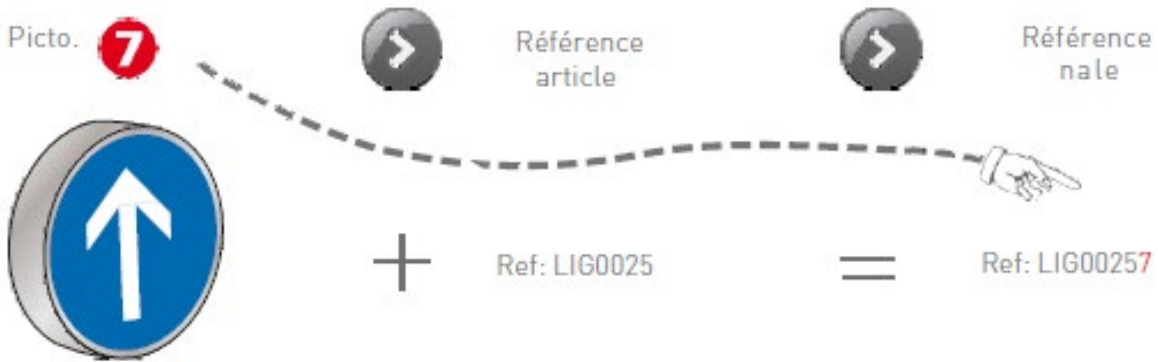

ISO 9001:2015
BUREAU VERITAS
Certification

26/04/2021

Gamme Non Lumineuse

PANNEAU NON LUMINEUX – ROND DIAMETRE 330mm – SIMPLE FACE

Si vous souhaitez un pictogramme en particulier pour votre panneau il vous suffit de préciser la référence article suivie du numéro du ou des pictogramme(s) désiré(s) :