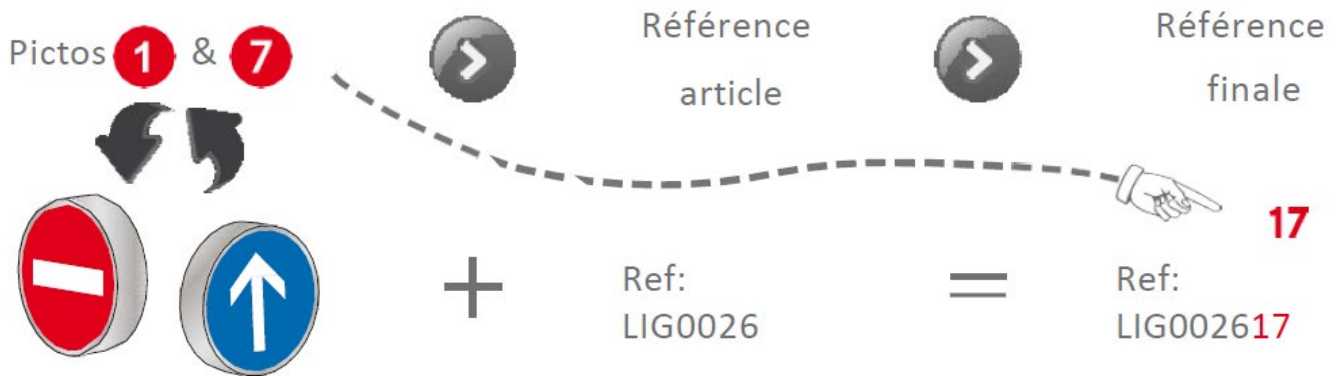

Gamme Non Lumineuse

PANNEAU NON LUMINEUX – ROND DIAMETRE 330mm – DOUBLE FACE

Si vous souhaitez un pictogramme en particulier pour votre panneau il vous suffit de préciser la référence article suivie du numéro du ou des pictogramme(s) désiré(s) :