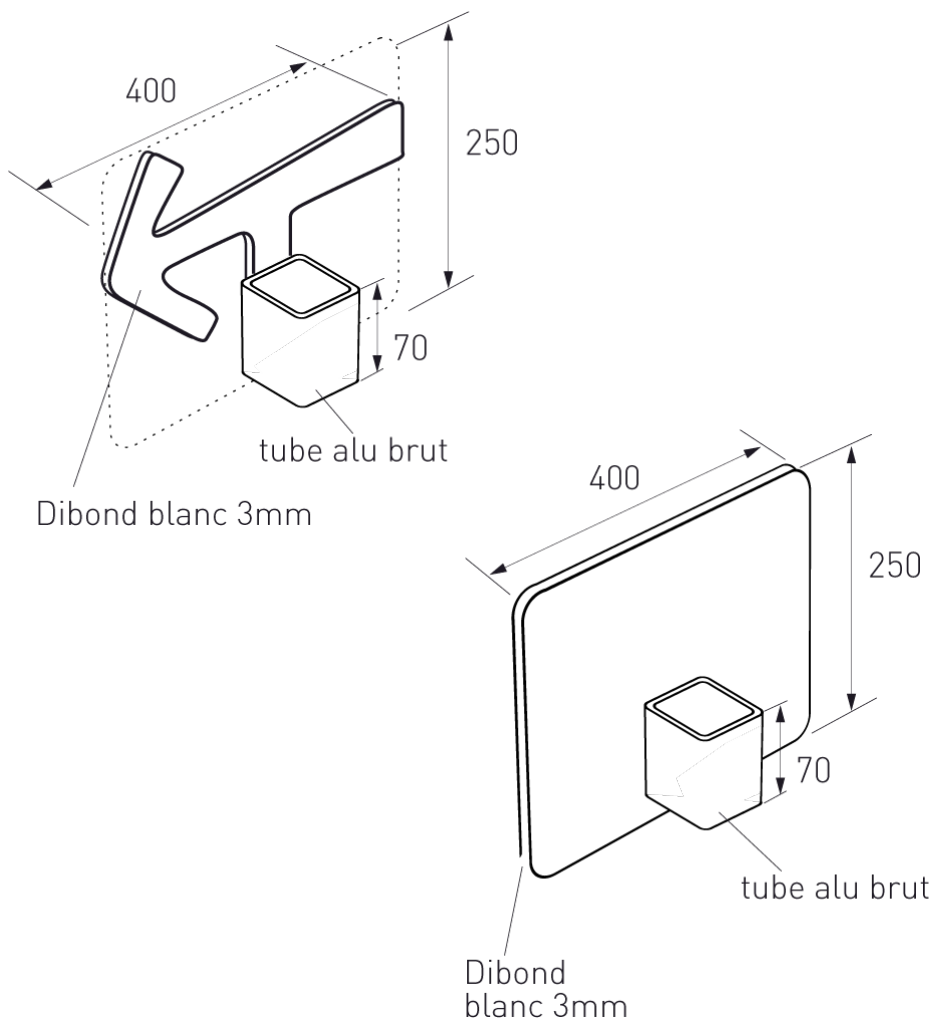

Signalétique de cheminement

La solution optimale pour informer et baliser avec précision une zone de cheminement. Le support pour panneau d'information peut avoir une forme rectangulaire ou alors être découpé en forme de flèche dans le format 400 x 250 mm.

Épaisseur	3 mm
Dimensions	400 x 250 mm
Poids	nc
Couleur	Blanc
Mode de fixation	Sur poteau de cheminement
Options	Découpe format flèche