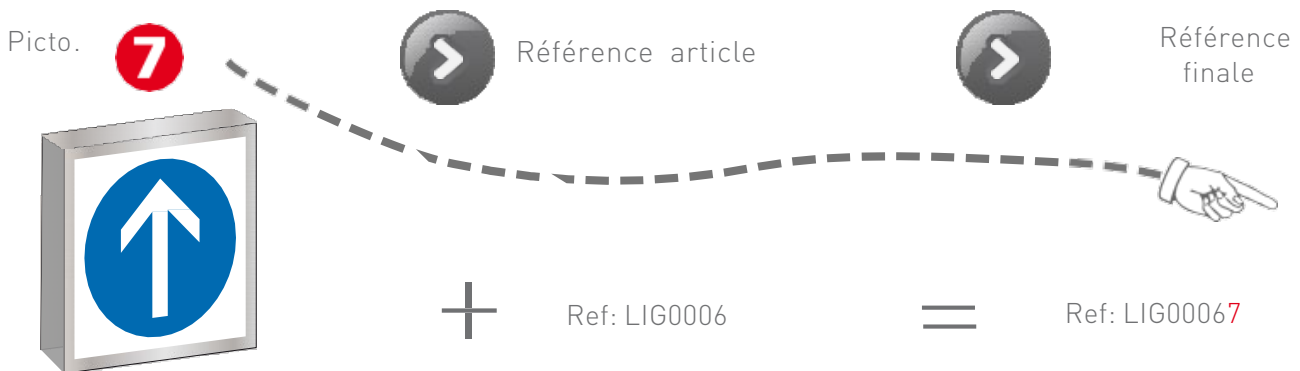

Informations techniques :

Épaisseur	127 mm
Mode de fixation	suspendu par câbles ou mural
dimensions du panneau	400 x 400 mm
Face avant	PMMA Blanc spécial leds
Face arrière	PMMA Blanc spécial leds
Sérigraphie	Films adhésifs teintés dans la masse « long life »
Eclairage	Modules à Leds étanches
Alimentation	230 VAC
Poids	2 kg

Options :

Fixation	par platine
Face avant	PMMA Black & White - Système Casocryl
Eclairage	Clignotement

Gamme Lumineuse

CAISSON LUMINEUX – CARRÉ – 400x400mm – SIMPLE FACE

REF : LIG0006

Si vous souhaitez un pictogramme en particulier pour votre panneau il vous suffit de préciser la référence article suivie du numéro du ou des pictogramme(s) désiré(s) :