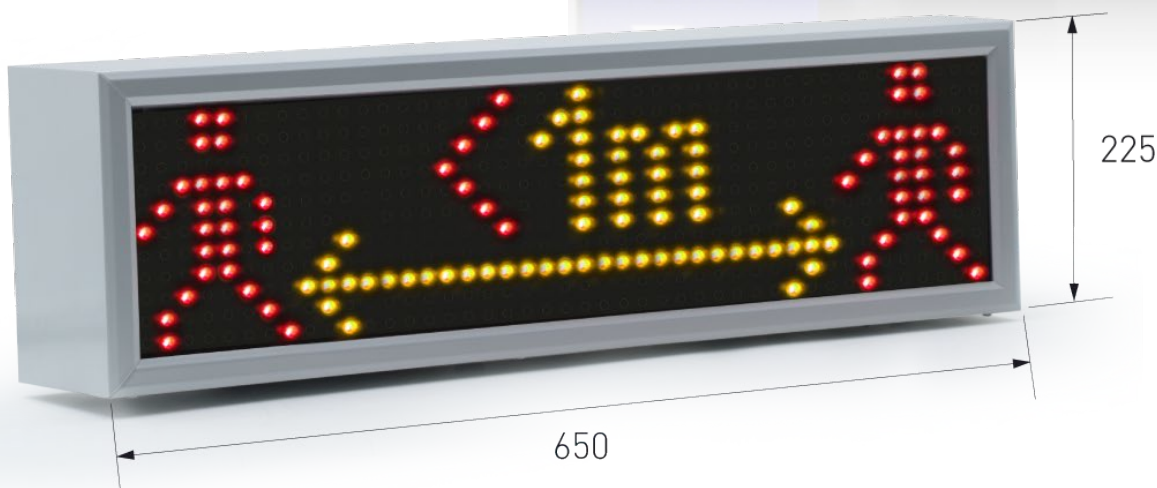

Caisson 650 x 225 Afficheur matriciel

Caractéristiques

Profilé aluminium laqué, simple face
650mmx225mm.
Face avant en polycarbonate 2mm incolore.
Face arrière en aluminium 20/10e.
Afficheur matriciel,
Leds 30° 4000 mcd.
Bornier de gestion intégré au caisson.
Gestion de la luminosité par cellule jour/nuit.
Distance de lisibilité: 20m.

Options

Mât aluminium diamètre 90mm x 3m avec kit d'ancrage et boîtier de raccordement.

Alimentation	230 VAC
Fonctionnement	Affichage en alternat
Épaisseur	130 mm
Mode de fixation	Mural ou sur mât en option
Couleur	Au choix dans nuancier RAL