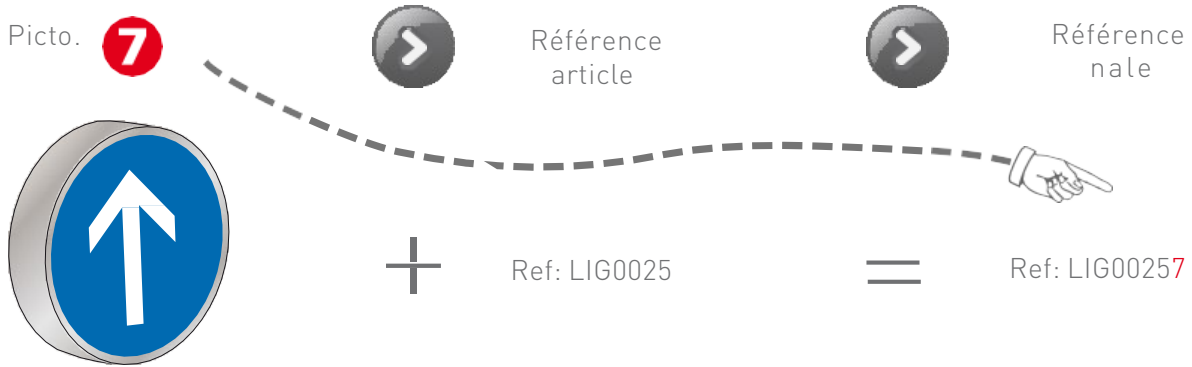

Gamme Lumineuse

CAISSON LUMINEUX – ROND DIAMETRE 350mm – SIMPLE FACE

REF : LIG0025

Si vous souhaitez un pictogramme en particulier pour votre panneau il vous suffit de préciser la référence article suivie du numéro du ou des pictogramme(s) désiré(s) :