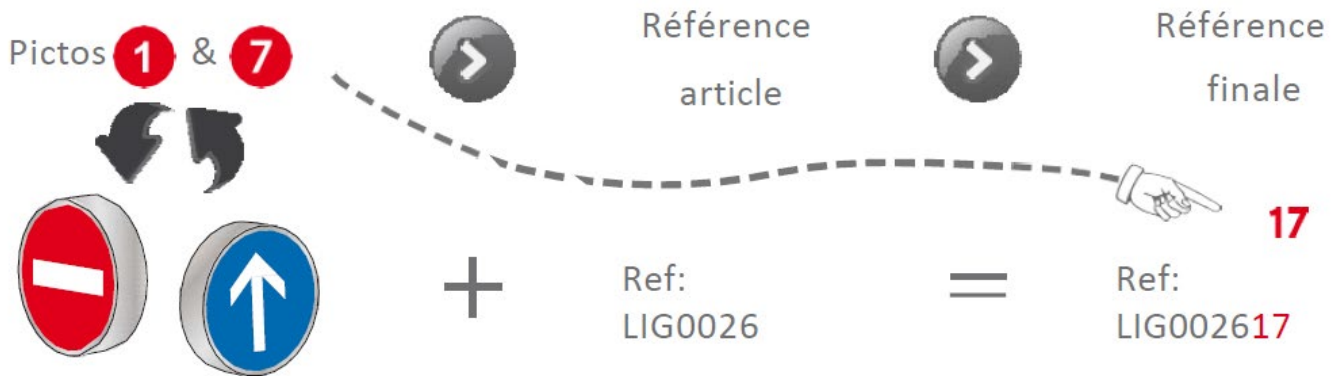

Gamme Lumineuse

CAISSON LUMINEUX – ROND DIAMETRE 350mm – DOUBLE FACE

REF : LIG0026

Si vous souhaitez un pictogramme en particulier pour votre panneau il vous suffit de préciser la référence article suivie du numéro du ou des pictogramme(s) désiré(s) :