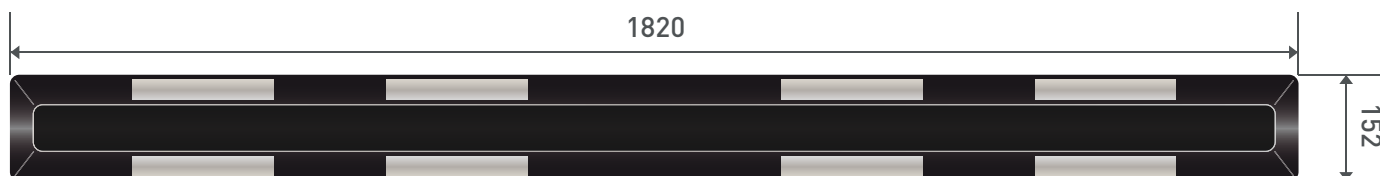

## BUTÉES DE STATIONNEMENT

Les butées de stationnement vous évitent les chocs lors de manœuvres et garantissent un espace de sécurité suffisant pour les piétons et les personnes à mobilité réduite.

Éfficaces pour tous type de véhicules, ces butées de stationnement sont plus discrètes et moins onéreuses que des barrières au volume plus imposant. Elles sont équipées de bandes jaunes ou blanches rétro-réfléchissantes afin d'être visibles de jour comme de nuit.

## Caractéristiques techniques

Butées de stationnement	Longueur 900 mm	Longueur 1820 mm
Références	CGN00028	CGN00029
Dimensions	900 x 152 x 102 mm	1820 x 152 x 102 mm
Coloris	Blanc	Blanc
Poids	9 kg	17 kg