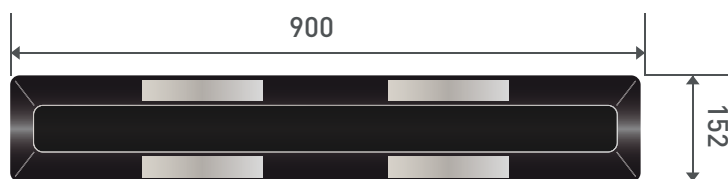

## BUTÉES DE STATIONNEMENT

Les butées de stationnement vous évitent les chocs lors de manœuvres et garantissent un espace de sécurité suffisant pour les piétons et les personnes à mobilité réduite.

Éfficaces pour tous type de véhicules, ces butées de stationnement sont plus discrètes et moins onéreuses que des barrières au volume plus imposant. Elles sont équipées de bandes jaunes ou blanches rétro-réfléchissantes afin d'être visibles de jour comme de nuit.

## Caractéristiques techniques

Butées de stationnement	Longueur 900 mm	Longueur 1820 mm
Références	CGN00028	CGN00029
Dimensions	900 x 152 x 102 mm	1820 x 152 x 102 mm
Coloris	Blanc	Blanc
Poids	9 kg	17 kg