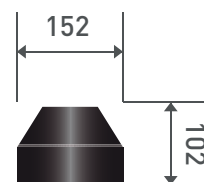

## Caractéristiques techniques

Butées de stationnement	Longueur 900 mm	Longueur 1820 mm
Références	CGN00028	CGN00029
Dimensions	900 x 152 x 102 mm	1820 x 152 x 102 mm
Coloris	Blanc	Blanc
Poids	9 kg	17 kg