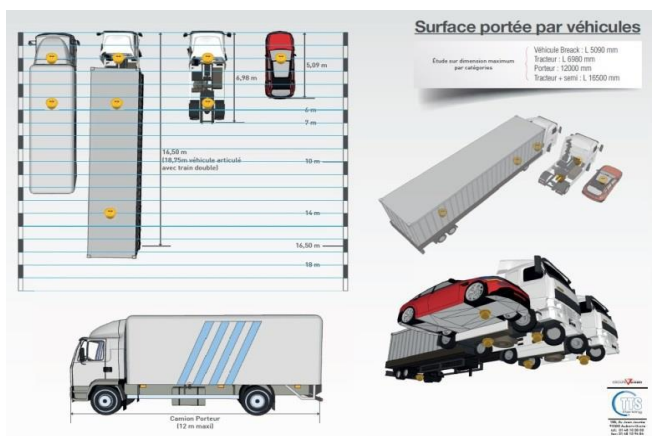

VISIO'PARK City à la ZI La Garenne – Les Mureaux

Déjà implanté dans le centre-ville des Mureaux, VISIO'PARK City étend sa supervision à la zone industrielle La Garenne.

Le parking de ce site accueille essentiellement des poids lourds.

Des places spécifiques sont équipées de 3 capteurs « double technologie » SENSIT afin d'identifier la présence d'un tracteur avec ou sans remorque.

Le parc possède également des places PMR et de « co-voiturage ».

Un panneau pédagogique informe et guide les routiers et automobilistes sur le nombre de places disponibles.

Créateur de solutions innovantes pour le stationnement

Siège social et centre de fabrication

ZI Carros - 1ère avenue, 2ème rue - BP 594 - 06516 Carros - Tél. +33 (0)4 92 08 29 99 - Fax +33 (0)4 92 08 29 90

Agence Île de France - TTS Parking

155, avenue Jean Jaurès 93300 Aubervilliers - Tél. +33 (0)1 48 10 00 00 - Fax +33 (0)1 48 10 94 84