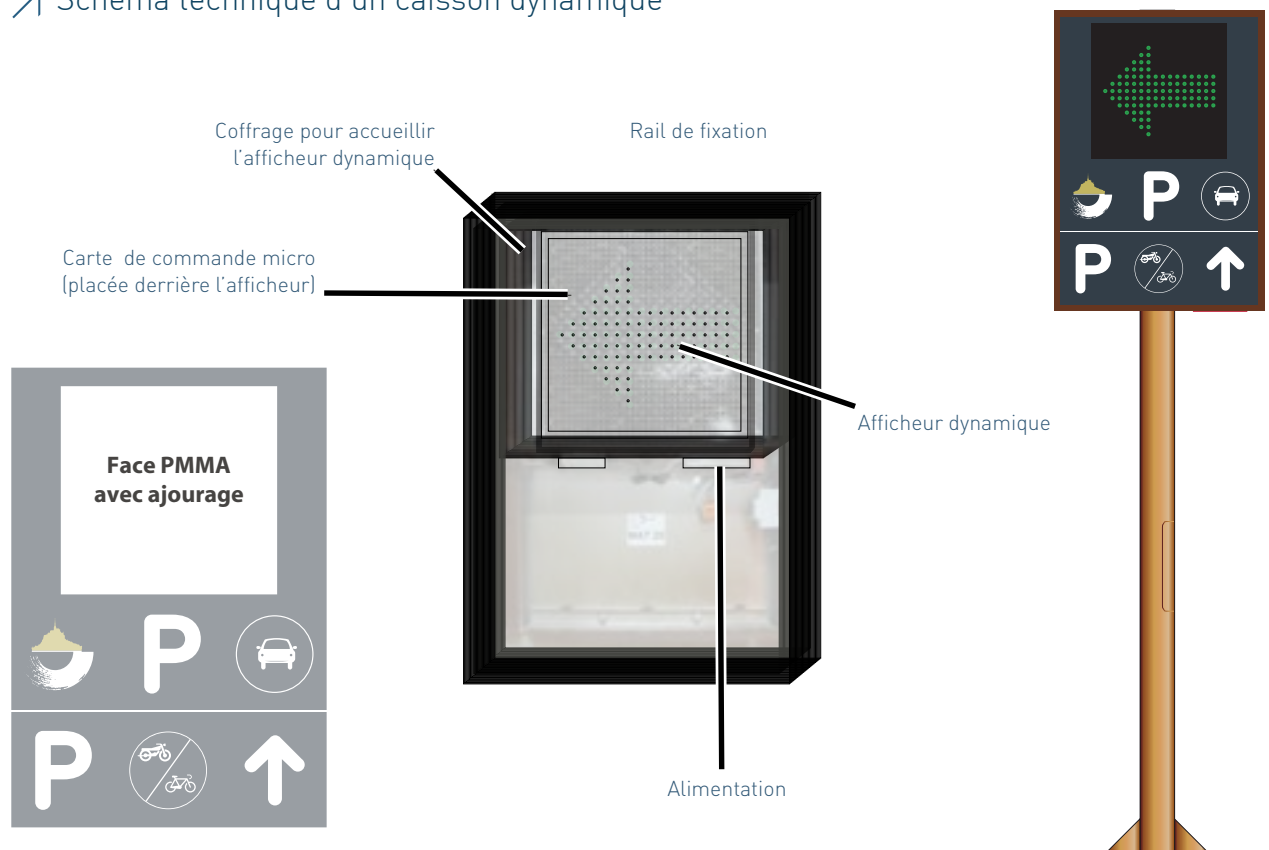

Gamme Électronique - Caissons

Avec les caissons dynamiques d'entrée de parc, vous donnez dès l'entrée de votre site un aperçu de l'occupation de votre parking. Fluidifiez le trafic en indiquant d'entrée les niveaux disponibles.

Caractéristiques du caisson :

- Ces caissons sont prévus par défaut en fixation murale, dans deux finitions:
- Caisson à pareclose et caisson en joint creux.
- Une option de rétro-éclairage peut être prise, ainsi qu'un mat de fixation.
- Les afficheurs des totems et caissons sont proposés en hauteur de 80mm, particulièrement adaptés à cette application.
- Ce matériel peut être piloté par les automates de comptage TTS, nos superviseurs, ou directement par les systèmes de GTC existants.

➤ Schéma technique d'un caisson dynamique

Gamme Électronique - Caissons

CAISSONS D'ENTRÉE DE PARKING

Caissons d'entrée de parking	Dimensions (mm)	Caisson Pareclose
 Caisson 2 lignes IP mural 3 digits H 80mm	600 x 500	Ref: CEL0069
 Caisson 3 lignes IP mural 3 digits H 80mm	600 x 700	Ref: CEL0070
 Caisson 4 lignes IP mural 3 digits H 80mm	600 x 800	Ref: CEL0071
 Caisson 2 lignes IP mural 8 digits H 80mm	1 000 x 500	Ref: CEL0072
 Caisson 4 lignes IP mural 3 digits H 80mm	1 000 x 600	Ref: CEL0073
 Caisson 4 lignes IP mural 8 digits H 80mm	1 000 x 800	Ref: CEL0074

Ref: CEL0071

Ref: CEL0074

CAISSONS INDICATEUR DE NIVEAUX

Caissons indicateur de niveaux	Dimensions (mm)	Caisson Pareclose
 Caisson 1 ligne IP mural 3 digits H 80mm	600 x 200	Ref: CEL0075
 Caisson 1 ligne IP mural 8 digits H 80mm	600 x 200	Ref: CEL0076
 Caisson 1 ligne IP mural 8 digits H 80mm	1 000 x 200	Ref: CEL0077