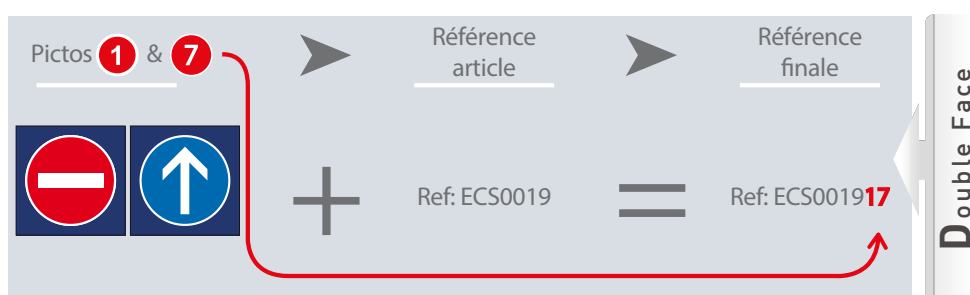

Système de signalisation Parking

➤ Gamme Éco Sign

Créateur de solutions pour le parking