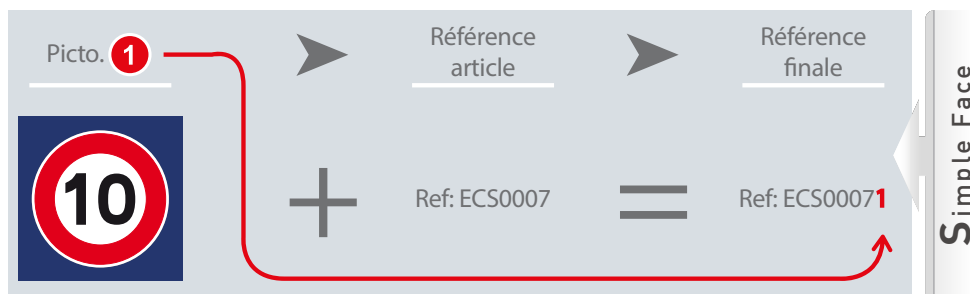

Système de signalisation Parking

➤ Gamme Éco Sign

Créateur de solutions pour le parking