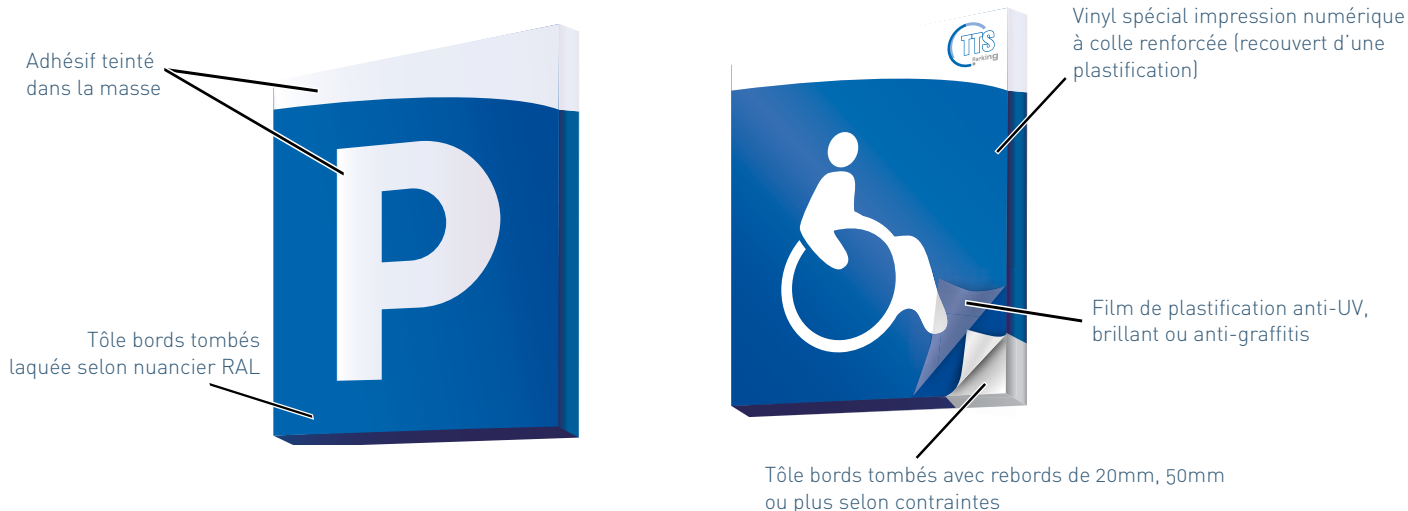

GAMME ALU BOX - TÔLE TABLETTE

Les avantages de la Tôle tablette :

- Elle convient aussi bien à la signalétique véhicule qu'à la signalétique piéton.
- Réalisée à partir de tôles d'aluminium allant de 1 à 3 mm d'épaisseur.

Les décors appliqués sont constitués au choix:

- D'adhésifs « Long Life » des gammes Mactac, Hexis, Graffitach, 3M, teintés dans la masse pour un meilleur rendu des couleurs.
- En impression numérique écosolvant.

Caractéristiques de la Tôle tablette Alu Box :

Dimensions des rebords	20 mm par défaut
Epaisseur tôle	Adaptée à la dimension
Modes de fixation	Mural (vissage, cornières, drapeau) Suspendu Sur mât (colliers, drapeau) Sur barreaudage
Options	Thermo laquage poudre polyester Panneau avec ou sans fond Panneau double bords tombés Décor simple ou double face Plastification anti-UV ou anti-graffitis Renfort cadre Patte de fixation

➤ Coupe transversale détaillée des tôle bords tombés

GAMME ALU BOX - TÔLE TABLETTE

Durée de vie 10 ans

* Pour toute autre dimension sur mesure: **nous consulter**

Formats	Dimensions (mm)	Simple face	Double face
		REBORDS de 20 mm	REBORDS de 20 mm
Carré 	300 x 300	Ref: ALB0001	Ref: ALB0009