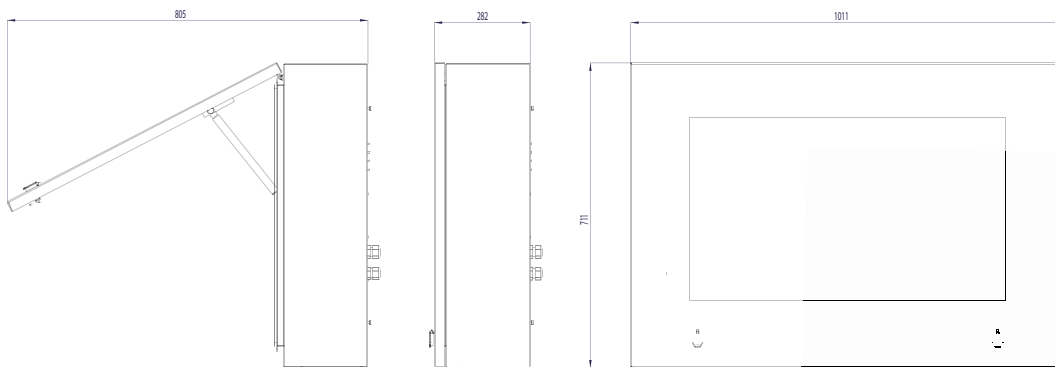

Caisson d'information dynamique (sous abris) pas de soleil sur l'écran

Référence	38083
Dimensions caisson	1 011 x 805 x 282 mm
Poids maxi	56 kg
Constitution	Acier laquage EPOXY grainé / Ossature mécano soudée.
Indice de protection	IP 56
Protection avant	Vitre de protection trempée antireflet 4 mm.
Régulation thermique	Mobilier ventilé et thermostaté pour les ensembles en extérieur.
Coloris	Noir par défaut / autre couleurs sur demande
Cellule luminosité	
Consommation moyenne	
Consommation maximale	
Résolution	32 pouces : 1 920 x 1080 pixels
Luminosité	700 CD/m²
Angle de vue	
Alimentation	230 V
Température de fonctionnement	
Mode de fixation	3 Options fixation pour écran : • Fixation murale : REF 39738 • Fixation suspendue : REF 39737 • Fixation sur mat : REF 39739
Connexion	IP
Logiciel	• Nombreux modes de détection possibles pour le déclenchement des séquences. • Logiciel CMS dédié à l'affichage dynamique. • Programmation du logiciel en local. • Mise à jour à distance.

Créateur de solutions innovantes pour le stationnement