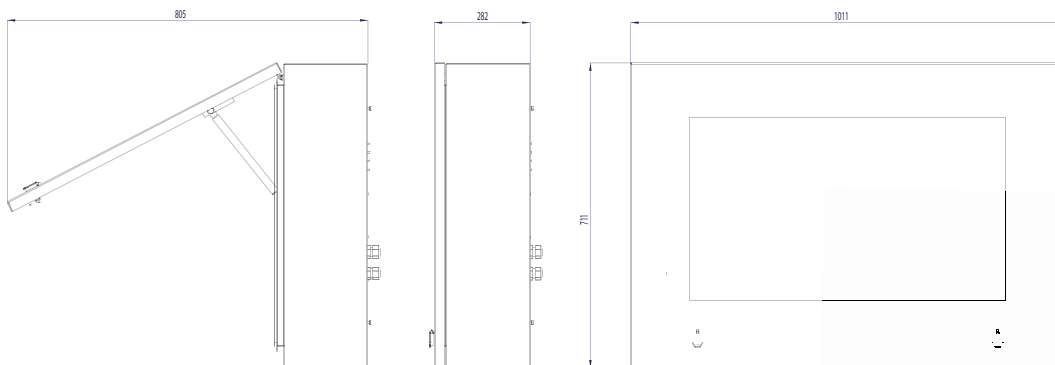

Caisson d'information dynamique (usage extérieur) soleil sur écran – forte luminosité extérieure

Référence	nous contacter
Dimensions caisson	1 011 x 805 x 282 mm
Poids maxi	56 kg
Hauteur	2 500 mm
Constitution	Acier laquage EPOXY grainé / Ossature mécano soudée.
Indice de protection	IP 56
Protection avant	Vitre de protection trempée antireflet 4 mm et filtre anti-UV
Régulation thermique	Mobilier ventilé et thermostaté pour les ensembles en extérieur.
Coloris	Noir par défaut / autre couleurs sur demande
Cellule luminosité	
Consommation moyenne	
Consommation maximale	
Résolution	32 pouces : 1 920 x 1080 pixels
Luminosité	2500 CD/m²
Angle de vue	
Alimentation	230 V
Température de fonctionnement	
Mode de fixation	3 Options fixation pour écran : • Fixation murale : REF 39738 • Fixation suspendue : REF 39737 • Fixation sur mat : REF 39739
Connexion	IP
Logiciel	• Nombreux modes de détection possibles pour le déclenchement des séquences. • Logiciel CMS dédié à l'affichage dynamique. • Programmation du logiciel en local. • Mise à jour à distance.

Créateur de solutions innovantes pour le stationnement